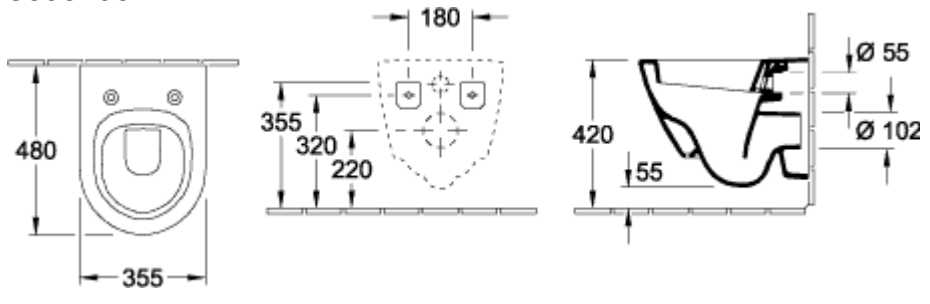

SUBWAY 2.0 WC A CACCIATA COMPACT OVALE

SCHEDA INFORMATIVA DEL PRODOTTO

Titolo dell'articolo	Villeroy & Boch Subway 2.0 WC a cacciata Compact, montato a parete, Bianco Alpin
Numero dell'articolo	56061001
Montaggio / Tipo di montaggio	montato a parete
In dotazione	1 x WC a cacciata 1 x set di fissaggio
Profondità in mm	480
Larghezza in mm	370
Altezza in mm	355
Collezione	Subway 2.0
Denominazione del prodotto	WC a cacciata Compact
Adatto a	Cisterna nascosta
Tecnologia di sciacquo a vortice (TwistFlush)	no
Volume di sciacquo l	3 / 6 l
Sospeso - A pavimento	montato a parete
Materiale	Ceramica per sanitari
Finitura	lucido
Forma	Ovale
Codice colore	Bianco Alpin
Finitura antibatterica (con AntiBac)	no
Facile pulizia delle superfici (CeramicPlus)	no
Tecnologia di sciacquo a brida aperta (DirectFlush)	no
Tipo di sciacquo	WC a cacciata
Soluzione rinfrescante integrata (con ViFresh)	no
Scarico / Scarico	scarico orizzontale

DISEGNI TECNICI

56061001

56061001