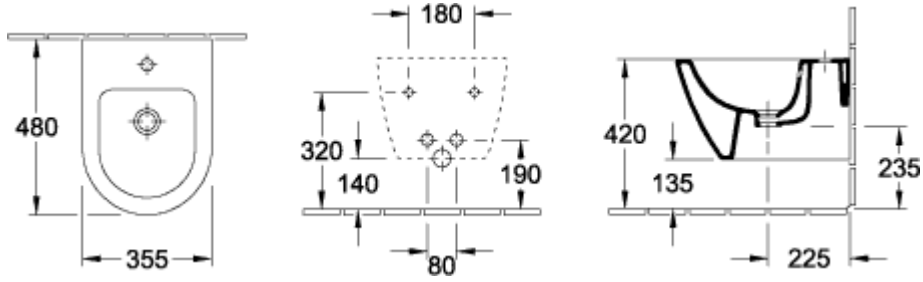

DISEGNI TECNICI

54060001