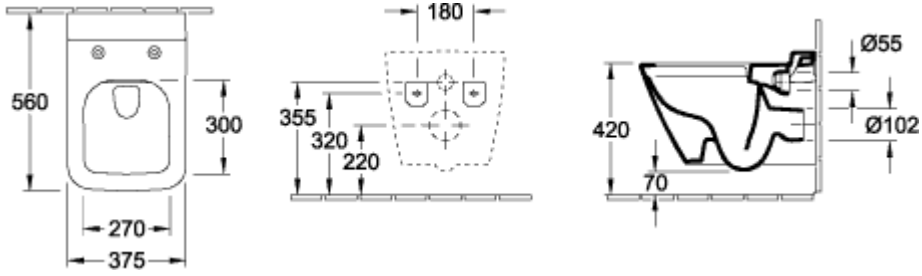

DISEGNI TECNICI

4664R0R1