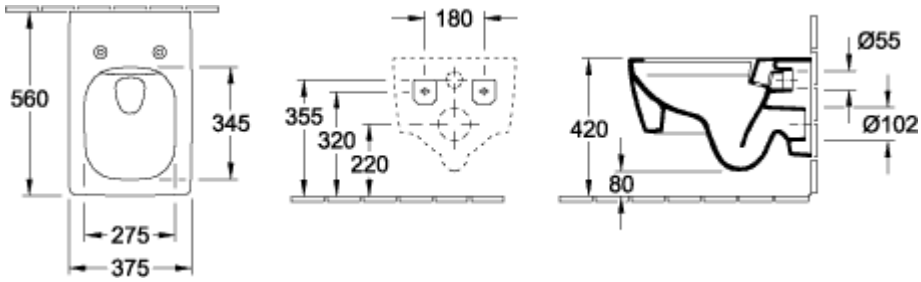

MEMENTO 2.0 WC A CACCIATA SENZA BRIDA RETTANGOLARE

SCHEDA INFORMATIVA DEL PRODOTTO

Titolo dell'articolo	Villeroy & Boch Memento 2.0 WC a cacciata senza brida, montato a parete, con DirectFlush, Bianco Alpin CeramicPlus
Numero dell'articolo	4633R0R1
Montaggio / Tipo di montaggio	montato a parete
Istruzioni di montaggio	non idoneo a flussometro.
In dotazione	1 x WC a cacciata, senza brida 1 x set di fissaggio
Profondità in mm	560
Larghezza in mm	375
Altezza in mm	345
Collezione	Memento 2.0
Denominazione del prodotto	WC a cacciata senza brida
Adatto a	Cisterna nascosta
Tecnologia di sciacquo a vortice (TwistFlush)	no
Volume di sciacquo l	3 / 4,5 l
Sospeso - A pavimento	montato a parete
Materiale	Ceramica per sanitari
Finitura	lucido
Forma	Rettangolare
Codice colore	Bianco Alpin
Finitura antibatterica (con AntiBac)	no
Facile pulizia delle superfici (CeramicPlus)	sì
Tecnologia di sciacquo a brida aperta (DirectFlush)	sì
Tipo di sciacquo	WC a cacciata
Soluzione rinfrescante integrata (con ViFresh)	no
Scarico / Scarico	scarico orizzontale

DISEGNI TECNICI

4633R0R1

4633R0R1