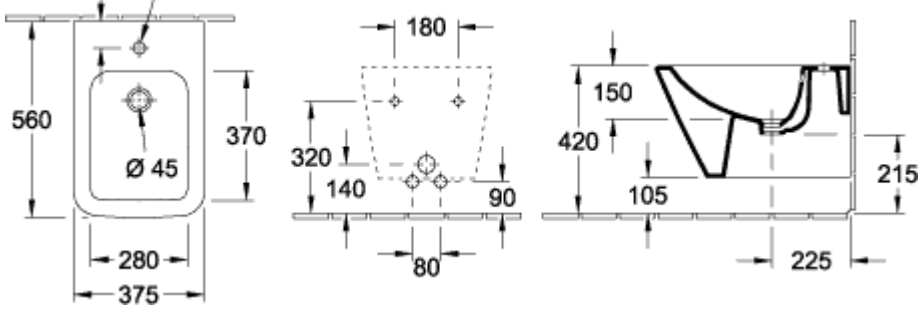

DISEGNI TECNICI

446500R1