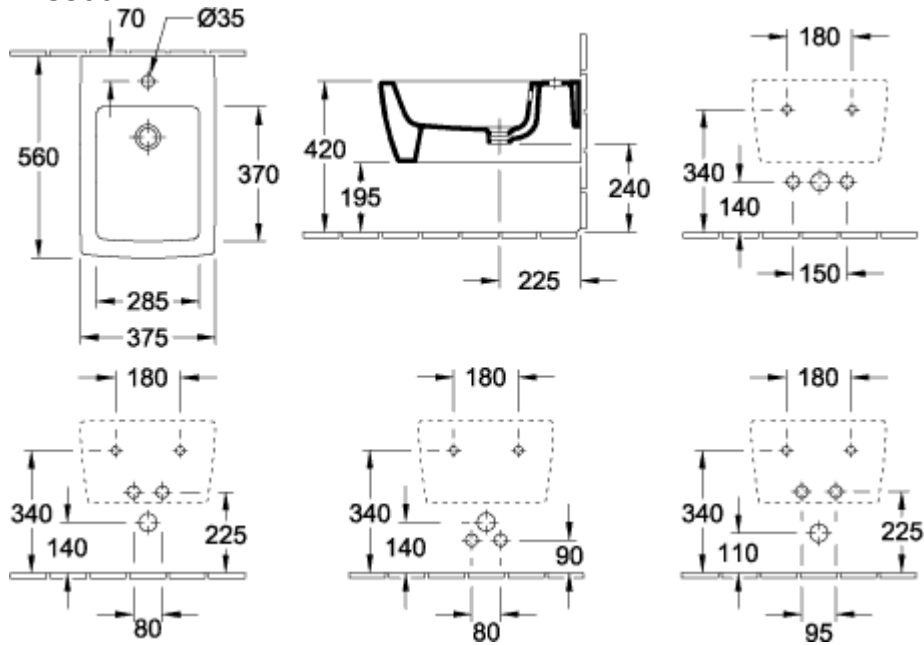

DISEGNI TECNICI

443300R1