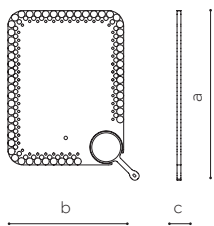

Milky Way R1 \ Simone Micheli

Luce LED ambientale a 360° e diretta
Interruttore touch ON/OFF illuminato
Spessore specchio 5 mm
Pellicola di sicurezza
Funzione antiappannamento
Specchio ingranditore 3x estraibile con cornice illuminata a LED, con sistema di fissaggio a calamita e ricarica a induzione
Temperatura colore 6000K
220V, CE, IP44

360° ambient and direct lighting
 Illuminated ON/OFF touch sensor switch
 5 mm mirror thickness
 Safety film backing
 Defogger function
 3X removable hand mirror with LED illuminated perimeter, magnetic fixing system and induction charging
 LED temperature color 6000K
 220V, CE, IP44