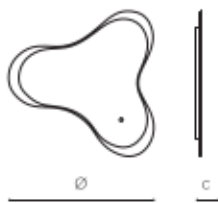

Meteor \ Simone Micheli

Luce Led ambientale e diretta a 360°
Diffusore luce in plexiglas
Interruttore touch ON/OFF illuminato con cambio colore
Pellicola di sicurezza
Spessore specchio 5 mm
Temperatura colore DualWhite 4000 o 6000K
Posizione di montaggio personalizzata
220V, CE, IP44

360° ambient light and direct light
Illuminated thin Plexiglas edge
Illuminated ON/OFF touch sensor and color change switch
Safety film backing
5 mm mirror thickness
DualWhite temperature color 4000 or 6000K
Multiple hanging possible
220V, CE, IP44