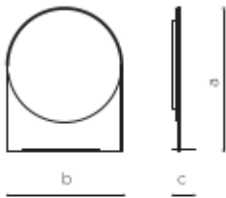

Cassiopea \ Adolini+Simonini

Luce ambientale LED a 360°
Interruttore touch ON/OFF illuminato
Spessore specchio 5 mm
Pellicola di sicurezza
Struttura metallica colore nero con
mensola integrata
Temperatura colore LED 3000K
220V, CE, IP44

360° ambient lighting
Illuminated ON/OFF touch sensor switch
5 mm mirror thickness
Safety film backing
Metal structure inclusive of shelf
LED temperature color 3000K
220V, CE, IP44

code	color	a	b	c	plus
BR 7560 426 S	●	750	600	45/120