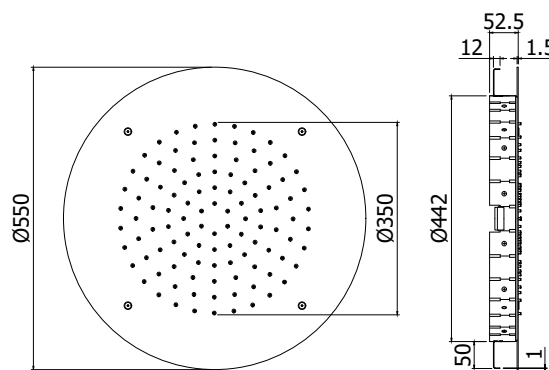

COLLEZIONE

soffioni - shower heads

IMMAGINE PRODOTTO

DISEGNO TECNICO

DESCRIZIONE

Soffione LAS VEGAS ad incasso "Tondo" in metallo:

- anticalcare

ART.