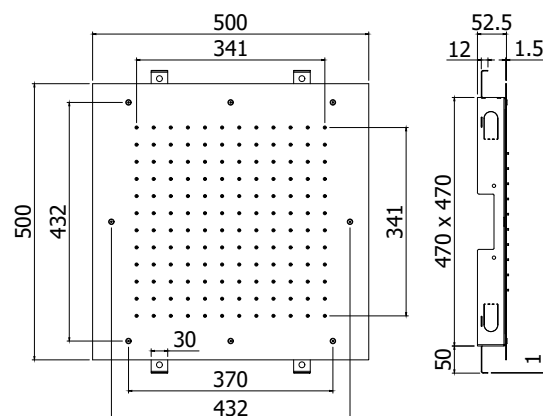

COLLEZIONE

soffioni - shower heads

IMMAGINE PRODOTTO

DISEGNO TECNICO

DESCRIZIONE

Soffione BOSTON ad incasso "Quadro" in metallo:

- anticalcare

ART.

ZSOF 301
500x500mm

FINITURE

ZSOF
CR - cromo

DOCUMENTAZIONE

DIAGRAMMA
PORTATA 1

ISTRUZIONI
INSTALLAZIONE

PAGINA PRODOTTO

www.paffoni.it