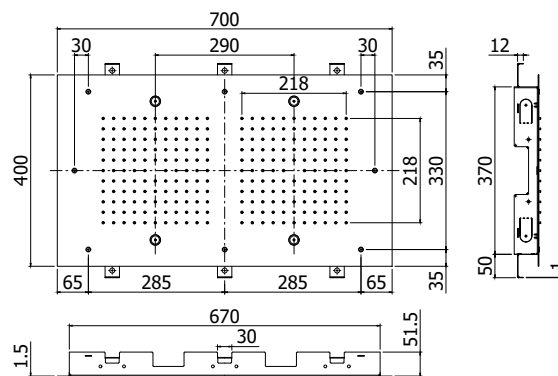

COLLEZIONE

soffioni - shower heads

IMMAGINE PRODOTTO

DISEGNO TECNICO

DESCRIZIONE

Soffione MEMPHIS ad incasso " Rettangolare" in metallo:

- anticalcare

ART.

ZSOF 131

700x400mm

- con NEBULIZZATORE

FINITURE

ZSOF

CR - cromo

DOCUMENTAZIONE

ISTRUZIONI
INSTALLAZIONE