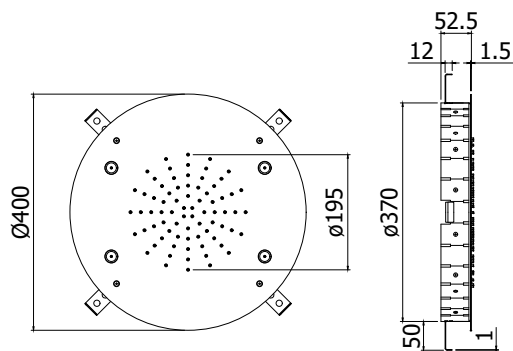

COLLEZIONE

soffioni - shower heads

IMMAGINE PRODOTTO

DISEGNO TECNICO

DESCRIZIONE

Soffione FILADELFIA ad incasso "Tondo" in metallo:

- anticalcare

ART.

ZSOF 130

Ø400mm

- con NEBULIZZATORE

FINITURE

ZSOF

CR - cromo

DOCUMENTAZIONE

ISTRUZIONI
INSTALLAZIONE