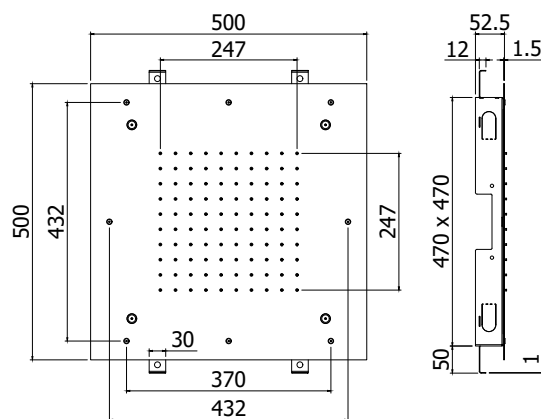

COLLEZIONE

soffioni - shower heads

IMMAGINE PRODOTTO

DISEGNO TECNICO

DESCRIZIONE

Soffione CLEVELAND ad incasso "Quadro" in metallo:

- anticalcare

ART.

ZSOF 129

500x500mm

- con NEBULIZZATORE

FINITURE

ZSOF

CR - cromo

DOCUMENTAZIONE

DIAGRAMMA
PORTATA 1