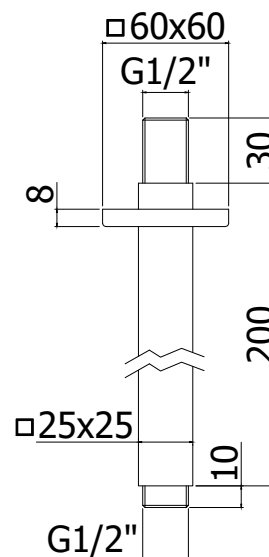

COLLEZIONE

soffioni - shower heads

IMMAGINE PRODOTTO

DISEGNO TECNICO

DESCRIZIONE

Braccio doccia a soffitto in metallo completo di:

- rosone quadro - 60x60mm
- attacchi 1/2"G

ART.

ZSOF 118

con lunghezza l. 120mm

ZSOF 119

con lunghezza l. 200mm

ZSOF 076

Rosone QUADRO - 60x60mm

FINITURE

ZSOF