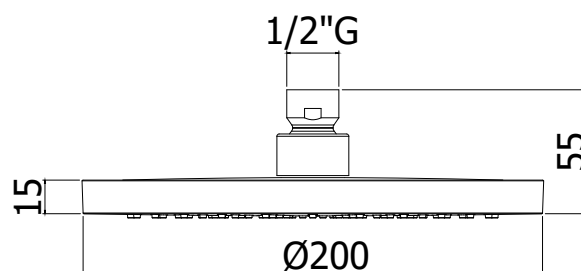

COLLEZIONE

soffioni - shower heads

IMMAGINE PRODOTTO

DISEGNO TECNICO

DESCRIZIONE

Soffione PANDA "Tondo" in ABS:

- anticalcare
- con snodo 1/2"G

ART.

ZSOF 115
Ø200mm

FINITURE

ZSOF
CR - cromo

DOCUMENTAZIONE

DIAGRAMMA
PORTATA 1

ISTRUZIONI
INSTALLAZIONE

PAGINA PRODOTTO

www.paffoni.it