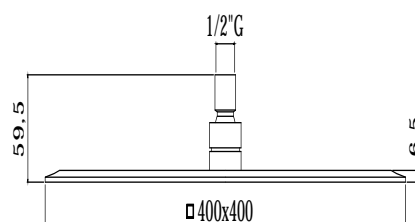

COLLEZIONE

soffioni - shower heads

IMMAGINE PRODOTTO

DISEGNO TECNICO

DESCRIZIONE

Soffione ORIGINAL "Quadro" in metallo:

- anticalcare
- ultrapiatto
- con snodo 1/2"G

ART.

ZSOF 104

non ispezionabile - 400x400mm

FINITURE

ZSOF

CR - cromo

DOCUMENTAZIONE

DIAGRAMMA
PORTATA 1

ISTRUZIONI
INSTALLAZIONE