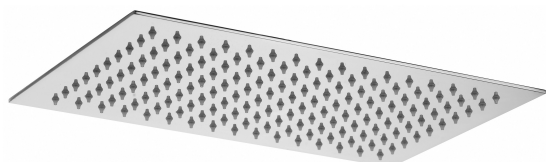

COLLEZIONE

soffioni - shower heads

IMMAGINE PRODOTTO