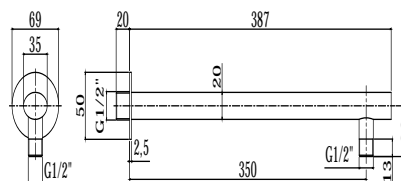

COLLEZIONE

soffioni - shower heads

IMMAGINE PRODOTTO

DISEGNO TECNICO

DESCRIZIONE

Braccio doccia ELLITTICO completo di:

- rosone ellittico - 70x50mm
- attacchi 1/2"G

ART.

ZSOF 090
con lunghezza l. 350mm

FINITURE

ZSOF
CR - cromo

DOCUMENTAZIONE

ISTRUZIONI
INSTALLAZIONE

PAGINA PRODOTTO

www.paffoni.it