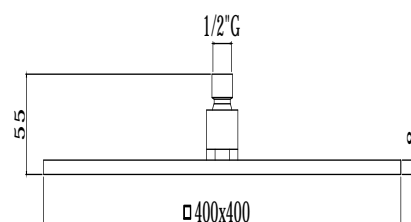

COLLEZIONE

soffioni - shower heads

IMMAGINE PRODOTTO

DISEGNO TECNICO

DESCRIZIONE

Soffione NIRVANA "Quadro" in metallo:

- anticalcare
- spessore 8mm
- con snodo 1/2"G

ART.

ZSOF 081
ispezionabile - 400x400mm

FINITURE

ZSOF
CR - cromo

DOCUMENTAZIONE

DIAGRAMMA
PORTATA 1

ISTRUZIONI
INSTALLAZIONE

PAGINA PRODOTTO

www.paffoni.it