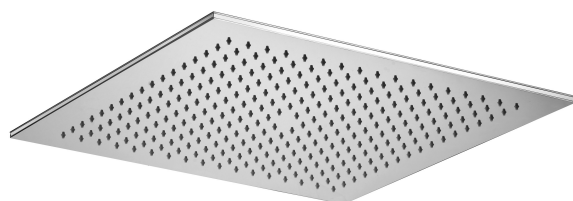

COLLEZIONE

soffioni - shower heads

IMMAGINE PRODOTTO

DISEGNO TECNICO

DESCRIZIONE

Soffione NIRVANA "Quadro" in metallo:

- anticalcare
- spessore 8mm
- con snodo 1/2"G

ART.

ZSOF 081
ispezionabile - 400x400mm

FINITURE

ZSOF
CR - cromo

DOCUMENTAZIONE

DIAGRAMMA
PORTATA 1

ISTRUZIONI
INSTALLAZIONE

PAGINA PRODOTTO

www.paffoni.it