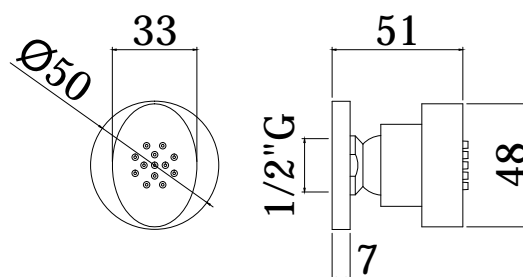

COLLEZIONE

soffioni - shower heads

IMMAGINE PRODOTTO

DISEGNO TECNICO

DESCRIZIONE

Soffione ELLITTICO in metallo:

- anticalcare
- con rosone Ø50mm
- con snodo 1/2" G

ART.

ZSOF 073

48x33mm

- per getti laterali

ZSOF 084

Rosone TONDO - Ø50mm

FINITURE

ZSOF

CR - cromo