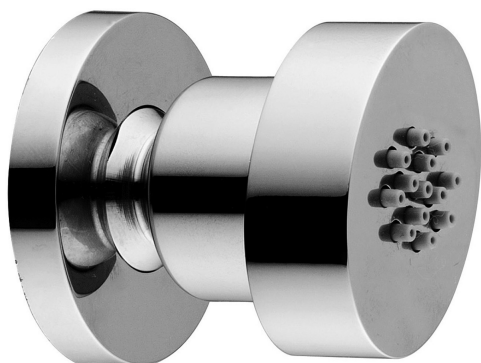

COLLEZIONE

soffioni - shower heads

IMMAGINE PRODOTTO

DISEGNO TECNICO

DESCRIZIONE

Soffione ELLITTICO in metallo:

- anticalcare
- con rosone Ø50mm
- con snodo 1/2" G

ART.

ZSOF 073

48x33mm

- per getti laterali

ZSOF 084

Rosone TONDO - Ø50mm

FINITURE

ZSOF

CR - cromo