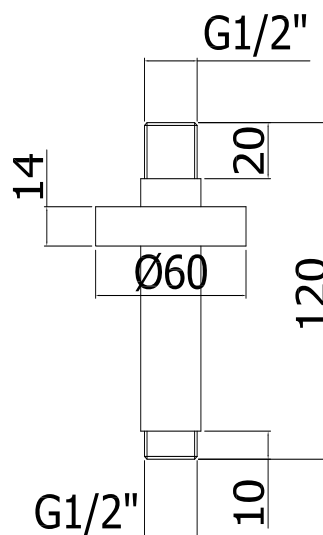

# soffioni - shower heads

IMMAGINE PRODOTTO

DISEGNO TECNICO

DESCRIZIONE

Braccio doccia a soffitto in metallo completo di:

- rosone tondo - Ø60mm
- attacchi 1/2"G

ART.

**ZSOF 064**

con lunghezza l. 120mm

**ZSOF 065**

con lunghezza l. 200mm

**ZSOF 051**

Rosone TONDO - Ø60mm

FINITURE

**ZSOF**

- CR - cromo
- BO - bianco opaco
- NO - nero opaco
- HG - finitura HONEY GOLD
- HGSP - finitura HONEY GOLD SPAZZOLATO
- ST - finitura steel looking