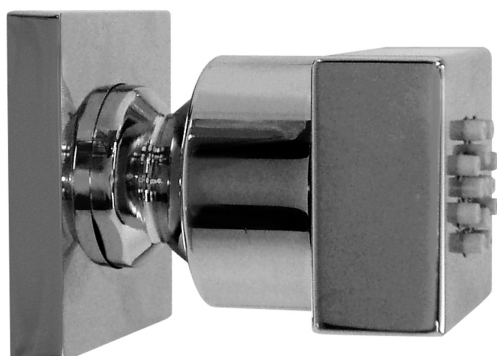

COLLEZIONE

soffioni - shower heads

IMMAGINE PRODOTTO

DISEGNO TECNICO

DESCRIZIONE

Soffione QUADRO in metallo:

- anticalcare
- con rosone 42.5x42.5mm
- con snodo 1/2" G

ART.

ZSOF 062

33x33mm

- per getti laterali

ZSOF 085

Rosone QUADRO - 42.5x42.5mm

FINITURE

ZSOF

CR - cromo