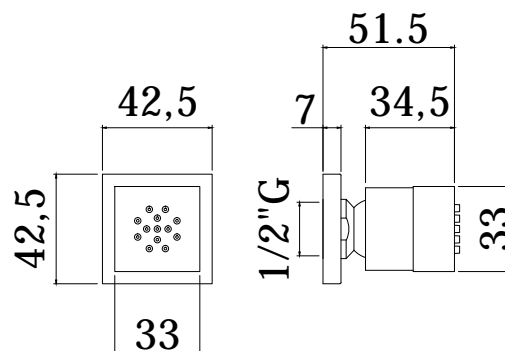

COLLEZIONE

soffioni - shower heads

IMMAGINE PRODOTTO

DISEGNO TECNICO

DESCRIZIONE

Soffione QUADRO in metallo:

- anticalcare
- con rosone 42.5x42.5mm
- con snodo 1/2" G

ART.

ZSOF 062

33x33mm

- per getti laterali

ZSOF 085

Rosone QUADRO - 42.5x42.5mm

FINITURE

ZSOF

CR - cromo