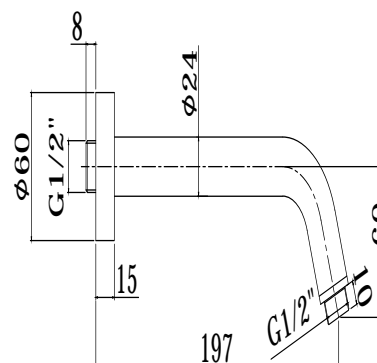

# soffioni - shower heads

IMMAGINE PRODOTTO

DISEGNO TECNICO

DESCRIZIONE

Braccio doccia lusso INCLINATO completo di:

- rosone tondo - Ø60mm
- attacchi 1/2"G

ART.

**ZSOF 038**

con lunghezza l. 200mm

**ZSOF 051**

Rosone TONDO - Ø60mm

FINITURE

**ZSOF**

CR - cromo

DOCUMENTAZIONE

ISTRUZIONI  
INSTALLAZIONE