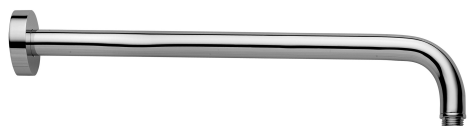

# soffioni - shower heads

IMMAGINE PRODOTTO

DISEGNO TECNICO

DESCRIZIONE

Braccio doccia LUSO completo di:

- rosone tondo - Ø60mm
- attacchi 1/2"G

ART.

**ZSOF 034**

con lunghezza l. 400mm

**ZSOF 035**

con lunghezza l. 300mm

**ZSOF 051**

Rosone TONDO - Ø60mm

FINITURE

**ZSOF**

- CR - cromo
- BO - bianco opaco
- NO - nero opaco
- ST - finitura steel looking
- BR - bronzato
- HG - finitura HONEY GOLD
- HGSP - finitura HONEY GOLD SPAZZOLATO