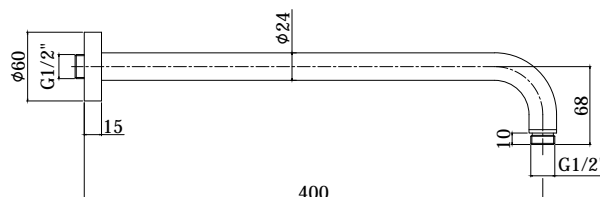

# soffioni - shower heads

IMMAGINE PRODOTTO

DISEGNO TECNICO

DESCRIZIONE

Braccio doccia LUSO completo di:

- rosone tondo - Ø60mm
- attacchi 1/2"G

ART.

**ZSOF 034**

con lunghezza l. 400mm

**ZSOF 035**

con lunghezza l. 300mm

**ZSOF 051**

Rosone TONDO - Ø60mm

FINITURE

**ZSOF**

- CR - cromo
- BO - bianco opaco
- NO - nero opaco
- ST - finitura steel looking
- BR - bronzato
- HG - finitura HONEY GOLD
- HGSP - finitura HONEY GOLD SPAZZOLATO