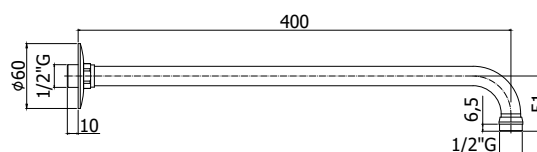

COLLEZIONE

soffioni - shower heads

IMMAGINE PRODOTTO

DISEGNO TECNICO

DESCRIZIONE

Braccio doccia tubo completo di:

- rosone - Ø60mm
- attacchi 1/2"G

ART.

ZSOF 016

con lunghezza l. 300mm

ZSOF 017

con lunghezza l. 400mm

ZSOF 018

con lunghezza l. 200mm

FINITURE

ZSOF