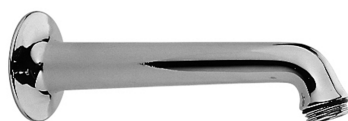

COLLEZIONE

soffioni - shower heads

IMMAGINE PRODOTTO

DISEGNO TECNICO

DESCRIZIONE

Braccio doccia MEDIO completo di:

- attacchi 1/2"G

ART.

ZSOF 015

con lunghezza l. 155mm

- con attacco a muro 1/2"G (femmina)

FINITURE

ZSOF

CR - cromo

DOCUMENTAZIONE

ISTRUZIONI
INSTALLAZIONE