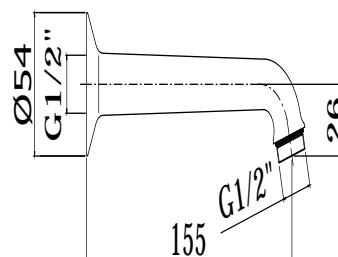

COLLEZIONE

soffioni - shower heads

IMMAGINE PRODOTTO

DISEGNO TECNICO

DESCRIZIONE

Braccio doccia MEDIO completo di:

- attacchi 1/2"G

ART.

ZSOF 015

con lunghezza l. 155mm

- con attacco a muro 1/2"G (femmina)

FINITURE

ZSOF

CR - cromo

DOCUMENTAZIONE

ISTRUZIONI
INSTALLAZIONE