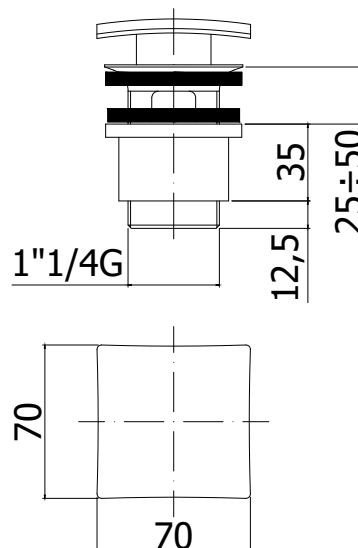

COLLEZIONE

accessori - fittings

IMMAGINE PRODOTTO

DISEGNO TECNICO

DESCRIZIONE

Scarico Clic-Clac 1"1/4G completo di:

- piletta h60mm
- troppo pieno

ART.

ZSCA 030
regolabile da 25 a 50mm

FINITURE

ZSCA
CR - cromo

PAGINA PRODOTTO

www.paffoni.it