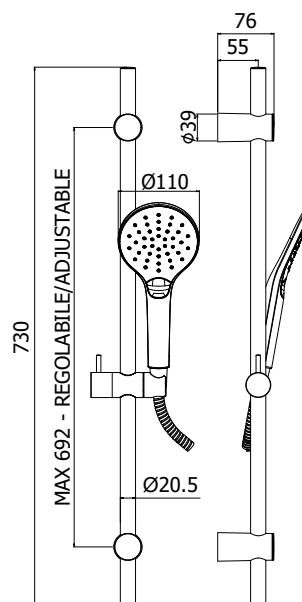

COLLEZIONE

saliscendi - sliding rails

IMMAGINE PRODOTTO

DISEGNO TECNICO

DESCRIZIONE

Saliscendi SOFIA completo di:

- supporti regolabili in ABS
- supporto doccia scorrevole in metallo
- doccia SOFIA in ABS, 2 getti (selettori getti a pulsante), Ø110 mm

ART.

ZSAL 210CR

con asta Ø20,5 x L.730 mm in metallo

- con flex metallo doppia aggraffatura 1500 mm con calotta conica girevole
- interasse MAX 692 mm

ZSAL 210CRAG

con asta Ø20,5 x L.730 mm in metallo

- con flessibile PVC argento 1500 mm con calotta conica girevole
- interasse MAX 692 mm

ZSAL 210CRAG90

con asta Ø20,5 x L.900 mm in metallo

- con flessibile PVC argento 2000 mm con calotta conica girevole
- interasse MAX 862 mm

ZSAL 111

Portasapone MAJORCA per asta Ø20,5 mm

FINITURE

ZSAL

CR - cromo