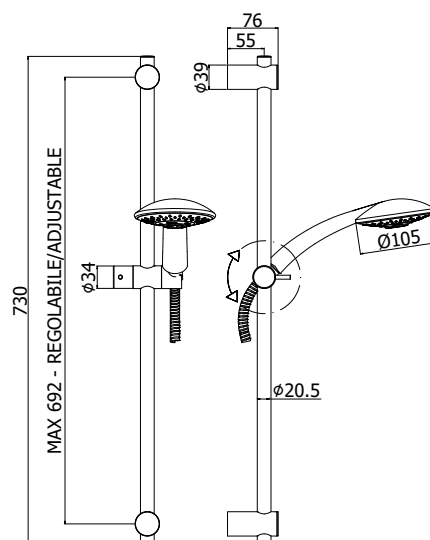

COLLEZIONE

saliscendi - sliding rails

IMMAGINE PRODOTTO

DISEGNO TECNICO

DESCRIZIONE

Saliscendi LANCE completo di:

- asta Ø20,5 x L.730 mm in metallo
- supporti regolabili in ABS
- supporto doccia scorrevole in metallo

- doccia Lance in ABS, monogetto, Ø105 mm
- flex metallo doppia aggraffatura 1500 mm con calotta conica girevole

ART.

ZSAL 181

con interasse MAX 692 mm

ZSAL 111

Portasapone MAJORCA per asta Ø20,5 mm

FINITURE