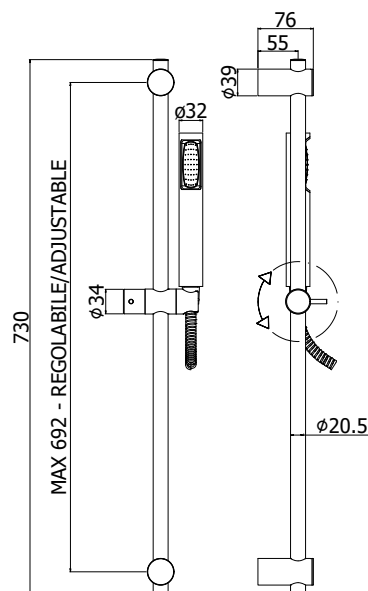

# saliscendi - sliding rails

IMMAGINE PRODOTTO

DISEGNO TECNICO

DESCRIZIONE

Saliscendi STICK NEW completo di:

- asta Ø20,5 x L.730 mm in metallo
- supporti regolabili in ABS
- supporto doccia scorrevole in metallo

- doccia Birillo tonda in ABS
- flex metallo doppia aggraffatura 1500 mm con calotta conica girevole

ART.

**ZSAL 150**

con interasse MAX 692 mm

**ZSAL 111**

Portasapone MAJORCA per asta Ø20,5 mm

FINITURE

**ZSAL**