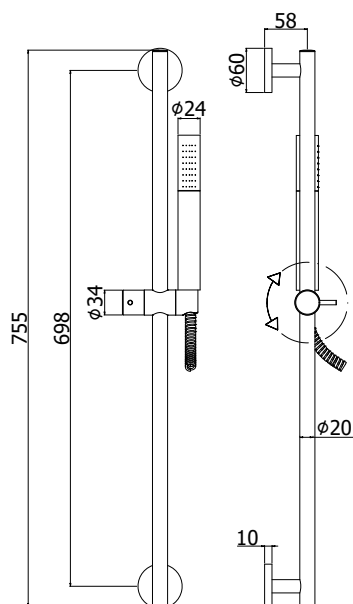

COLLEZIONE

saliscendi - sliding rails

IMMAGINE PRODOTTO

DISEGNO TECNICO

DESCRIZIONE

Saliscendi LIFE completo di:

- asta $\varnothing 20$ x L.755 mm in metallo
- supporti fissi in metallo
- supporto doccia scorrevole in metallo

- doccia Master tonda in metallo
- flessibile PVC argento 1500 mm con calotta conica girevole

ART.

ZSAL 135

con interasse 698 mm

ZSAL 141

Portasapone RECORD/LIFE per asta $\varnothing 20$ mm

FINITURE

ZSAL