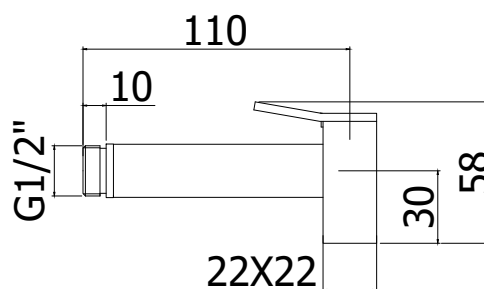

COLLEZIONE

kit bidet - bidet kit

IMMAGINE PRODOTTO

DISEGNO TECNICO

DESCRIZIONE

Doccia Tweet Square in metallo completa di:

- attacco 1/2"G

ART.

ZDOC 121

22x22mm

- per artt. ZDUP111-112 / KITDUP112

FINITURE

ZDOC

CR - cromo

NO - nero opaco

PAGINA PRODOTTO