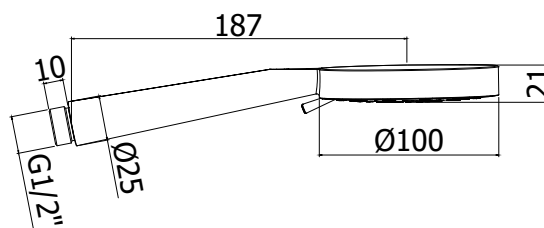

## DESCRIZIONE

Doccia Luna completa di:

- attacco 1/2" G

### ZDOC 118

(3 getti) in ABS

- getto normale, normale + massage, massage
- Ø100mm