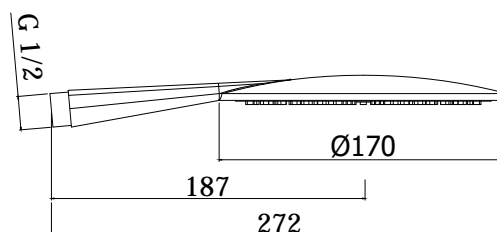

COLLEZIONE

docce - hand showers

IMMAGINE PRODOTTO

DISEGNO TECNICO

DESCRIZIONE

Doccia Odeon completa di:

- attacco 1/2"G

ART.

ZDOC 106
(monogetto) in ABS
• Ø170mm

FINITURE

ZDOC
CR - cromo

DOCUMENTAZIONE

DIAGRAMMA
PORTATA 1

PAGINA PRODOTTO

www.paffoni.it