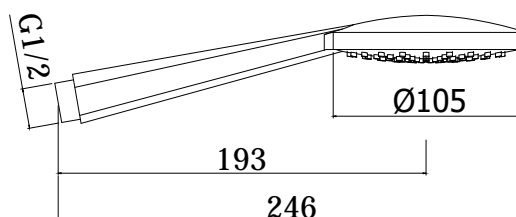

COLLEZIONE

docce - hand showers

IMMAGINE PRODOTTO

DISEGNO TECNICO

DESCRIZIONE

Doccia Giada completa di:

- attacco 1/2"G

ART.

ZDOC 105
(monogetto) in ABS
• Ø105mm

FINITURE

ZDOC
CR - cromo

DOCUMENTAZIONE

DIAGRAMMA
PORTATA 1

PAGINA PRODOTTO

www.paffoni.it