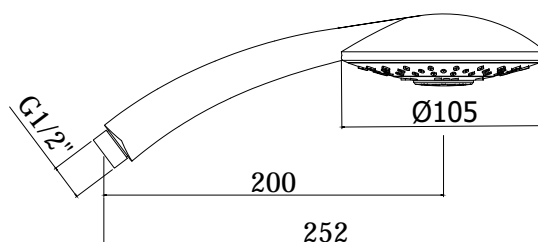

COLLEZIONE

docce - hand showers

IMMAGINE PRODOTTO

DISEGNO TECNICO

DESCRIZIONE

Doccia Lance completa di:

- attacco 1/2"G

ART.

ZDOC 085
(monogetto) in ABS
• Ø105mm

FINITURE

ZDOC
CR - cromo

DOCUMENTAZIONE

DIAGRAMMA
PORTATA 1

PAGINA PRODOTTO

www.paffoni.it