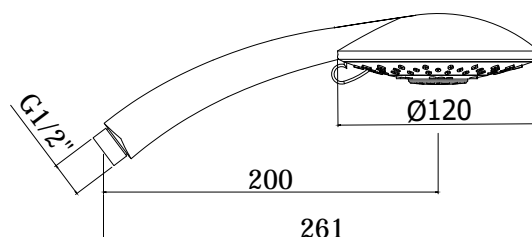

COLLEZIONE

docce - hand showers

IMMAGINE PRODOTTO

DISEGNO TECNICO

DESCRIZIONE

Doccia Prestige completa di:

- attacco 1/2"G

ART.

ZDOC 076

(4 getti + stop) in ABS

- getto normale, normale + massage, massage, soft
- Ø120mm

FINITURE

ZDOC

CR - cromo

DOCUMENTAZIONE

DIAGRAMMA
PORTATA 1