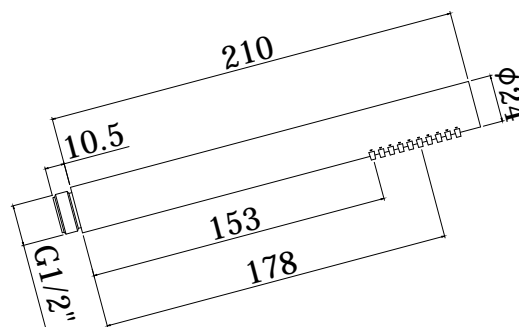

# docce - hand showers

IMMAGINE PRODOTTO

DISEGNO TECNICO

DESCRIZIONE

Doccia MASTER completa di:

- attacco 1/2" G

ART.

**ZDOC 067**