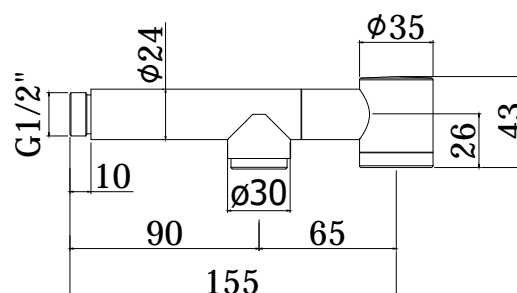

# kit bidet - bidet kit

IMMAGINE PRODOTTO

DISEGNO TECNICO

DESCRIZIONE

Doccia shut-off in ABS completa di:

- attacco 1/2"G

ART.

**ZDOC 061**  
Ø35mm