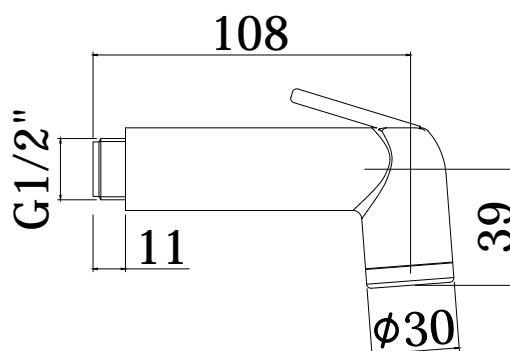

COLLEZIONE

kit bidet - bidet kit

IMMAGINE PRODOTTO

DISEGNO TECNICO

DESCRIZIONE

Doccia shut-off in ABS completa di:

- attacco 1/2" G

ART.

ZDOC 060
Ø30mm

FINITURE

ZDOC
CR - cromo

DOCUMENTAZIONE

DIAGRAMMA
PORTATA 1

PAGINA PRODOTTO

www.paffoni.it