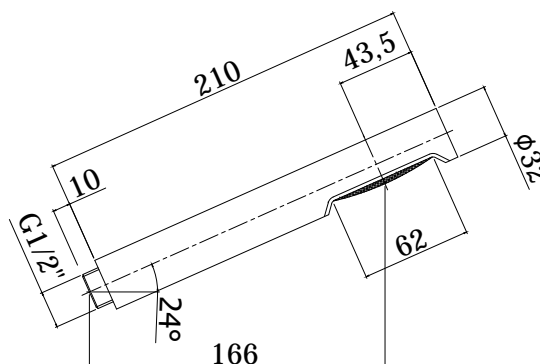

# docce - hand showers

IMMAGINE PRODOTTO

DISEGNO TECNICO

DESCRIZIONE

Doccia BIRILLO completa di:

- attacco 1/2" G

ART.

**ZDOC 032..**  
(monogetto) in ABS