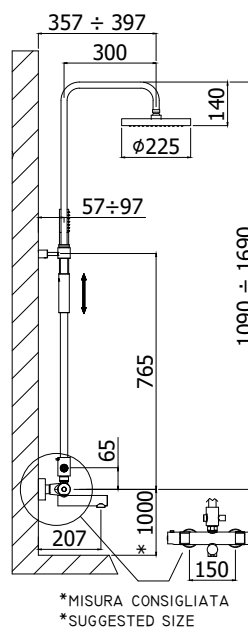

COLLEZIONE

colonne doccia - shower columns

IMMAGINE PRODOTTO

DISEGNO TECNICO

DESCRIZIONE

Colonna doccia regolabile BIRILLO completa di:

- deviatore
- supporto scorrevole tondo
- doccia MASTER in metallo

- soffione MASTER "Tondo" Ø225mm in metallo
- flessibile PVC argento 1500 mm

ART.

ZCOL 721LIQ

con tubo regolabile lungo

- con miscelatore termostatico LIQ020CR (con deviatore)

FINITURE

ZCOL

CR - cromo

DOCUMENTAZIONE