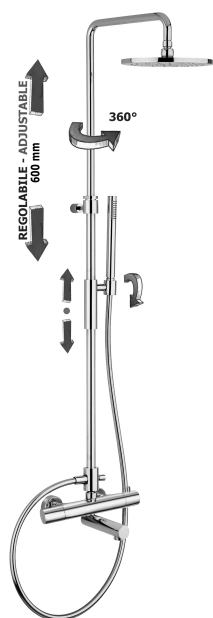

COLLEZIONE

colonne doccia - shower columns

IMMAGINE PRODOTTO

DISEGNO TECNICO

DESCRIZIONE

Colonna doccia regolabile BIRILLO completa di:

- deviatore
- supporto scorrevole tondo
- doccia MASTER in metallo

- soffione MASTER "Tondo" Ø225mm in metallo
- flessibile PVC argento 1500 mm

ART.

ZCOL 721LIQ

con tubo regolabile lungo

- con miscelatore termostatico LIQ020CR (con deviatore)

FINITURE

ZCOL

CR - cromo

DOCUMENTAZIONE