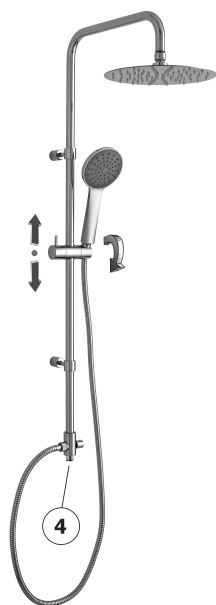

# colonne doccia - shower columns

## IMMAGINE PRODOTTO

## DESCRIZIONE

Colonna doccia BIRILLO YOUNG completa di:

- deviatore
- supporti scorrevoli tondi
- supporto doccia scorrevole tondo

- doccia GIADA in ABS
- soffione BAHAMAS "Tondo" Ø230mm in metallo
- flessibile in metallo 1500 mm