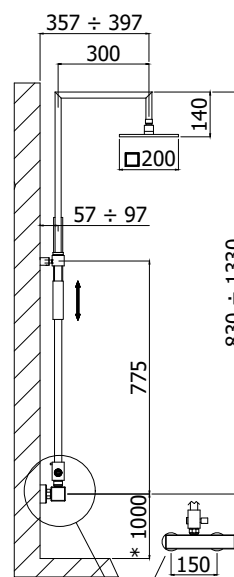

COLLEZIONE

colonne doccia - shower columns

IMMAGINE PRODOTTO

DISEGNO TECNICO

*MISURA CONSIGLIATA
*SUGGESTED SIZE

DESCRIZIONE

Colonna doccia regolabile SYNCRO PLUS completa di:

- deviatore
- supporto scorrevole quadro
- doccia PREMIUM in metallo

- soffione SYNCRO quadro 200x200mm in metallo
- flessibile in metallo 1500 mm

ART.

ZCOL 620
con miscelatore LEC168RCR

FINITURE

ZCOL
CR - cromo

DOCUMENTAZIONE

DIAGRAMMA
PORTATA 1

PAGINA PRODOTTO