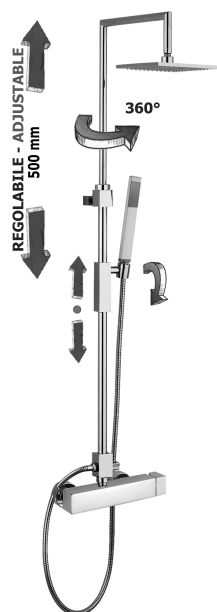

COLLEZIONE

colonne doccia - shower columns

IMMAGINE PRODOTTO

DISEGNO TECNICO

*MISURA CONSIGLIATA
*SUGGESTED SIZE

DESCRIZIONE

Colonna doccia regolabile SYNCRO PLUS completa di:

- deviatore
- supporto scorrevole quadro
- doccia PREMIUM in metallo

- soffione SYNCRO quadro 200x200mm in metallo
- flessibile in metallo 1500 mm

ART.

ZCOL 620
con miscelatore LEC168RCR

FINITURE

ZCOL
CR - cromo

DOCUMENTAZIONE

DIAGRAMMA
PORTATA 1

PAGINA PRODOTTO