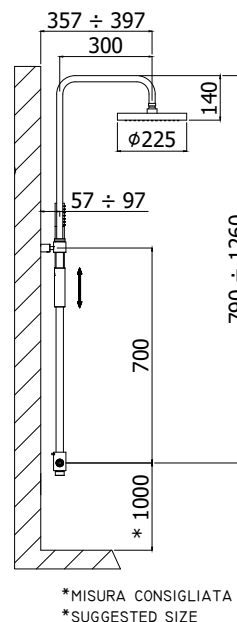

COLLEZIONE

colonne doccia - shower columns

IMMAGINE PRODOTTO

DISEGNO TECNICO

DESCRIZIONE

Colonna doccia regolabile MASTER PLUS completa di:

- deviatore
- supporto scorrevole tondo

ART.

ZCOL 611

con doccia BIRILLO in ABS

- con soffione MASTER "Tondo" Ø225mm in metallo
- con flessibile in metallo 1500 mm

ZCOL 622

con doccia MASTER in metallo

- con soffione MASTER "Tondo" Ø225mm in metallo
- con flessibile PVC argento 1500 mm

ZCOL 622K

con doccia MASTER in metallo

- con soffione MASTER KING "Tondo" Ø300mm in metallo
- con flessibile PVC argento 1500 mm

FINITURE

ZCOL

CR - cromo

PAGINA PRODOTTO

www.paffoni.it