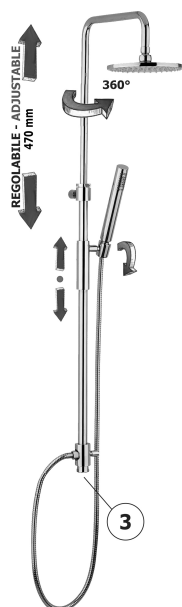

COLLEZIONE

colonne doccia - shower columns

IMMAGINE PRODOTTO

DISEGNO TECNICO

DESCRIZIONE

Colonna doccia regolabile MASTER PLUS completa di:

- deviatore
- supporto scorrevole tondo

ART.

ZCOL 611

con doccia BIRILLO in ABS

- con soffione MASTER "Tondo" Ø225mm in metallo
- con flessibile in metallo 1500 mm

ZCOL 622

con doccia MASTER in metallo

- con soffione MASTER "Tondo" Ø225mm in metallo
- con flessibile PVC argento 1500 mm

ZCOL 622K

con doccia MASTER in metallo

- con soffione MASTER KING "Tondo" Ø300mm in metallo
- con flessibile PVC argento 1500 mm

FINITURE

ZCOL

CR - cromo

PAGINA PRODOTTO

www.paffoni.it