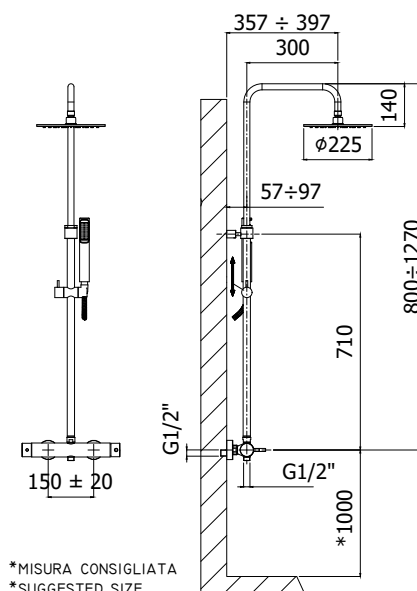

COLLEZIONE

colonne doccia - shower columns

IMMAGINE PRODOTTO

DISEGNO TECNICO

*MISURA CONSIGLIATA
*SUGGESTED SIZE

DESCRIZIONE

Colonna doccia regolabile NEW MINI MASTER completa di:

- deviatore
- supporto scorrevole tondo ECO
- doccia BIRILLO in ABS

- soffione MASTER tondo Ø225mm metallo
- flessibile in metallo 1500 mm

ART.

ZCOL 599

con miscelatore SK169CR (con deviatore)

FINITURE

ZCOL

CR - cromo

DOCUMENTAZIONE