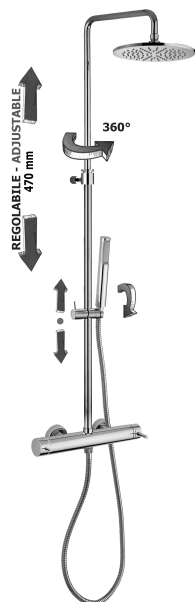

COLLEZIONE

colonne doccia - shower columns

IMMAGINE PRODOTTO

DISEGNO TECNICO

*MISURA CONSIGLIATA
*SUGGESTED SIZE

DESCRIZIONE

Colonna doccia regolabile NEW MINI MASTER completa di:

- deviatore
- supporto scorrevole tondo ECO
- doccia BIRILLO in ABS

- soffione MASTER tondo Ø225mm metallo
- flessibile in metallo 1500 mm

ART.

ZCOL 599

con miscelatore SK169CR (con deviatore)

FINITURE

ZCOL

CR - cromo

DOCUMENTAZIONE