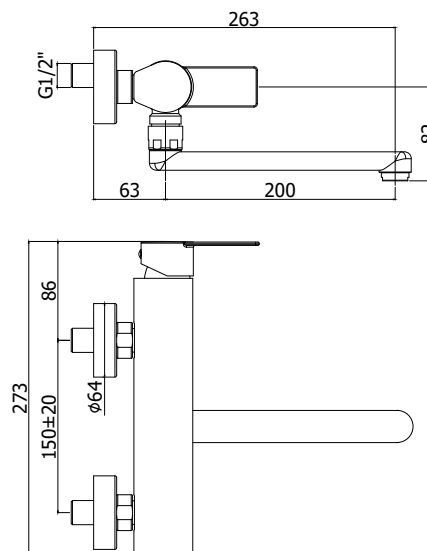

COLLEZIONE

tango

IMMAGINE PRODOTTO

DISEGNO TECNICO

DESCRIZIONE

Miscelatore lavello a muro completo di:

- aeratore M24x1
- attacchi 1/2"G

ART.

TA 161 . .
con canna tubo diritta orientabile - l.200mm

FINITURE

TA
CR - cromo
ST - finitura steel looking

DOCUMENTAZIONE

ISTRUZIONI
INSTALLAZIONE

ESPLOSO
RICAMBI 1

PAGINA PRODOTTO

www.paffoni.it