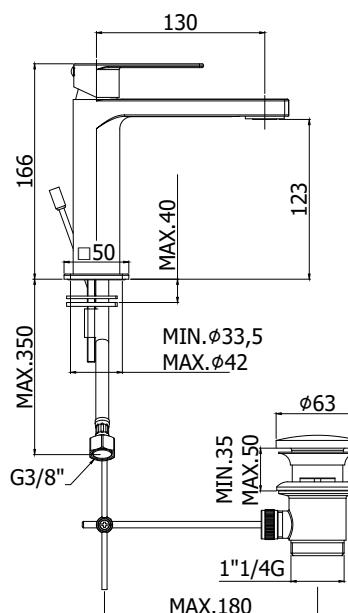

# tango

IMMAGINE PRODOTTO

DISEGNO TECNICO

DESCRIZIONE

Miscelatore lavabo completo di:

- aeratore M24x1
- set 2 flessibili inox 3/8" G

ART.

**TA 071 . .**  
senza scarico

**TA 071K . .**  
con scarico Clic-Clac 1"1/4G

**TA 075 . .**  
con scarico automatico 1"1/4G

FINITURE

**TA**  
CR - cromo  
ST - finitura steel looking

DOCUMENTAZIONE

DIAGRAMMA  
PORTATA 1

ISTRUZIONI  
INSTALLAZIONE