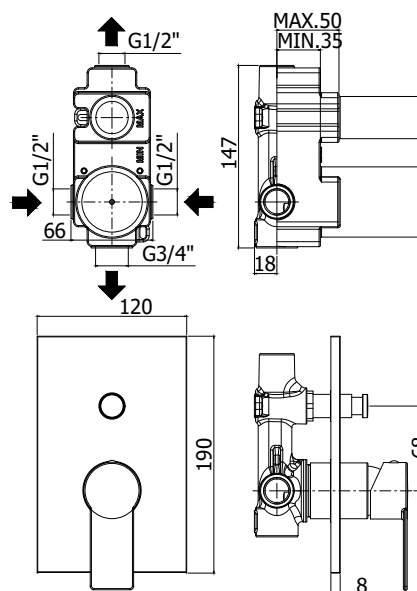

COLLEZIONE

tango

IMMAGINE PRODOTTO

DISEGNO TECNICO

DESCRIZIONE

Miscelatore incasso doccia (2 uscite) completo di:

- piastra 120x190mm
- attacchi calda/fredda e superiore 1/2"G - attacco inferiore 3/4"G

ART.

TA 015 . .
con deviatore a pulsante

ZPRO 028 . .
Prolunga con deviatore per art. 015

- H30mm

FINITURE

TA
CR - cromo
CR/M - cromo con piastra acciaio inox
ST/M - steel looking con piastra acciaio inox

ZPRO
CR - cromo
ST - finitura steel looking